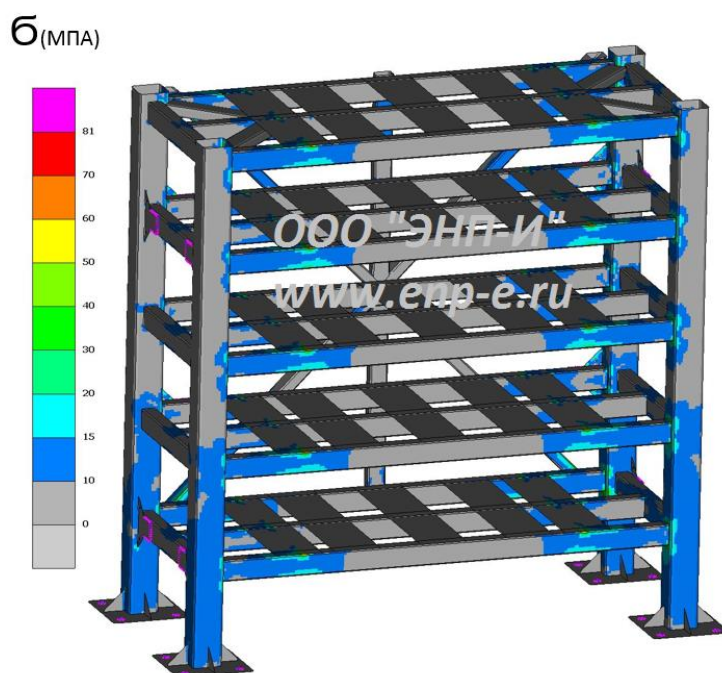

На этапе разработки новых исполнений стеллажных систем выполняются статические и динамические расчеты на прочность, в том числе стойкость к наезду погрузчиком с грузом.

Сварочные работы выполняются бригадой квалифицированных сварщиков.

Качественная покраска препятствует коррозии несущих элементов конструкции.

Приобретая стеллажи от производителя вы экономите средства и можете вести конструктивный диалог на предмет новых разработок.

Изготовим нестандартные стеллажи.

**Общество с ограниченной ответственностью "Энергопром-Инжиниринг"
(ООО "ЭНП-И")**

Адрес фактический: 445043, Россия, Самарская обл., г. Тольятти, Южное шоссе, д. 161-б (Корпус 3.1.), Технопарк в сфере высоких технологий «Жигулевская долина» (напротив ОАО "АвтоВАЗ").

Адрес для почтовых отправлений: 445047, Россия, Самарская область, г. Тольятти, Южное шоссе 37-13.

Телефоны:

+7 9649-85-09-05, +7 9278-92-37-92, +7 (8482) 62-37-92

Телефон/факс: +7 (8482) 27-00-40

E-mail: mail@enp-e.ru

Адрес сайта: www.enp-e.ru